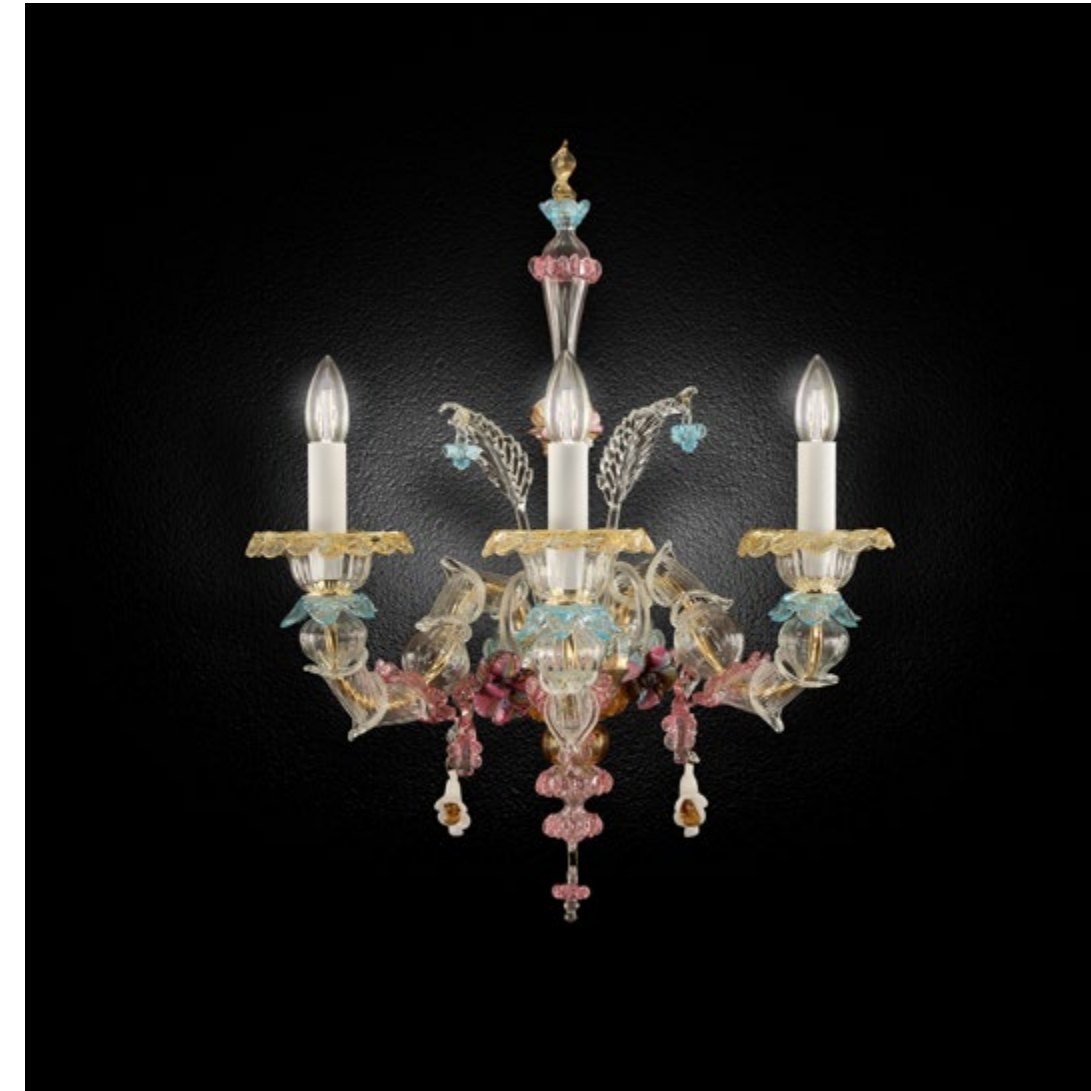

Toffee

SRM0727-10-CPZ
Ø 100 cm - H 100 cm
E14 10 x MAX 60W

APR0727-3-CPZ
Ø 50 cm - H 60 cm - D 40 cm
E14 3 x MAX 60W

AP0727-3+2-CPZ
W 40 cm - H 80 cm - D 30 cm
E14 5 x MAX 60W

SM0727-8-CPZ
Ø 100 cm - H 90 cm
E14 8 x MAX 60W

SM0727-8-CK
Ø 100 cm - H 100 cm
E14 10 x MAX 60W

TOFFEE - 727

380

SM0727-12-CK
Ø 130 cm - H 95 cm
E14 12 x MAX 40W

TOFFEE - 727

381

Toffee

Technical data

Colors

CPZ Clear / Cristallo
Polychrome / Policromo
Vitreous paste / Pasta vitrea

CK Clear / Cristallo
Gold / Oro

General Specifications

CE IP20

R	Ceiling cup / Rosone
C	Chain / Catena
H	Height / Altezza
Ø	Diameter / Diametro
D	Depth / Profondità
W	Width / Larghezza
	Bulb / Lampadina
	Weight / Peso
	Insulation class / Classe isolamento